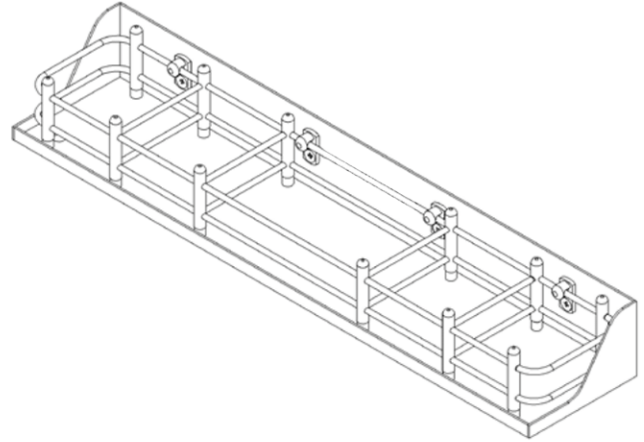

Model : 13000100

Model : 13000200

- Malzeme: 304 kalite 18/8 CrNi paslanmaz çelik sac ve çubuk
- Malzeme Kalınlığı:
1,00 mm sac
Dikey: Ø 9 mm çubuk
Yatay: Ø 4 mm çubuk
- Duş ve lavabo üstünde kullanmak için 2 ayrı model
- Kolay temizlenebilmesi için 90° yukarı kaldırılanbilen iç yapı
- Yıkama kolaylığı için tabana konumlandırılmış tahliye deliği
- Yuvarlatılmış köşeler

- 304 Quality 18/8 CrNi stainless steel material
- Material Thickness:
1,00 mm sheet
Vertical Ø9 mm rod.
Horizontal Ø9 mm rod.
- 2 different models for sinks and showers
- Inner frame which can be lifted 90° to ease the cleaning
- Discharge hole to ease washing
- Rounded corners

Model: 13000100

Montaj Detayı
Assembly Detail

Model: 13000200

Montaj Detayı
Assembly Detail

Model	Tür	A (mm)	B (mm)	C (mm)	Ağırlık / Weight (kg)
13000100	Shower Shelf	250	60	103	0,58
13000200	Sheld	480	60	103	1,38