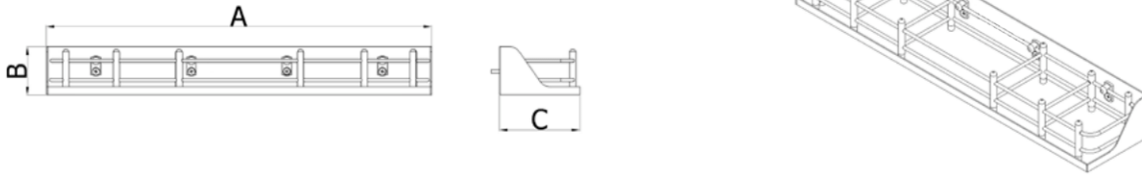

Model : 13000100

Model : 13000200

- Malzeme: 304 kalite 18/8 CrNi paslanmaz çelik sac ve çubuk
- Malzeme Kalınlığı:
1,00 mm sac
Dikey: Ø 9 mm çubuk
Yatay: Ø 4 mm çubuk
- Duş ve lavabo üstünde kullanmak için 2 ayrı model
- Kolay temizlenebilmesi için 90° yukarı kaldırılanbilen iç yapı
- Yıkama kolaylığı için tabana konumlandırılmış tahliye deliği
- Yuvarlatılmış köşeler

- 304 Quality 18/8 CrNi stainless steel material
- Material Thickness:
1,00 mm sheet
Vertical Ø9 mm rod.
Horizontal Ø9 mm rod.
- 2 different models for sinks and showers
- Inner frame which can be lifted 90° to ease the cleaning
- Discharge hole to ease washing
- Rounded corners

Model: 13000100

Montaj Detayı
Assembly Detail

Model: 13000200

Montaj Detayı
Assembly Detail

Model	Tür	A (mm)	B (mm)	C (mm)	Ağırlık / Weight (kg)
13000100	Shower Shelf	250	60	103	0,58
13000200	Sheld	480	60	103	1,38