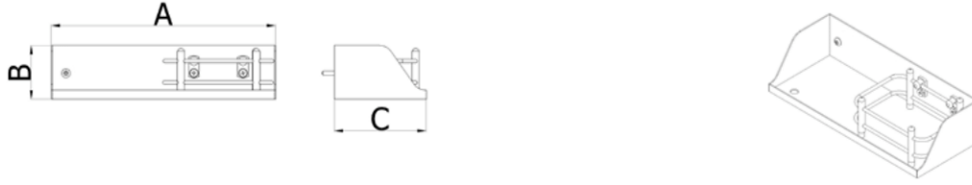

Model : 13000100

Model : 13000200

- Malzeme: 304 kalite 18/8 CrNi paslanmaz çelik sac ve çubuk
- Malzeme Kalınlığı:
1,00 mm sac
Dikey: Ø 9 mm çubuk
Yatay: Ø 4 mm çubuk
- Duş ve lavabo üstünde kullanmak için 2 ayrı model
- Kolay temizlenebilmesi için 90° yukarı kaldırılanbilen iç yapı
- Yıkama kolaylığı için tabana konumlandırılmış tahliye deliği
- Yuvarlatılmış köşeler

- 304 Quality 18/8 CrNi stainless steel material
- Material Thickness:
1,00 mm sheet
Vertical Ø9 mm rod.
Horizontal Ø9 mm rod.
- 2 different models for sinks and showers
- Inner frame which can be lifted 90° to ease the cleaning
- Discharge hole to ease washing
- Rounded corners

Model: 13000100

Montaj Detayı
Assembly Detail

Model: 13000200

Montaj Detayı
Assembly Detail

Model	Tür	A (mm)	B (mm)	C (mm)	Ağırlık / Weight (kg)
13000100	Shower Shelf	250	60	103	0,58
13000200	Sheld	480	60	103	1,38