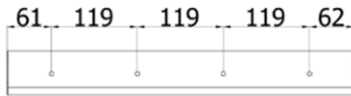

Model: 13000100

Montaj Detayı
Assembly Detail

Model: 13000200

Montaj Detayı
Assembly Detail

Model	Tür	A (mm)	B (mm)	C (mm)	Ağırlık / Weight (kg)
13000100	Shower Shelf	250	60	103	0,58
13000200	Sheld	480	60	103	1,38