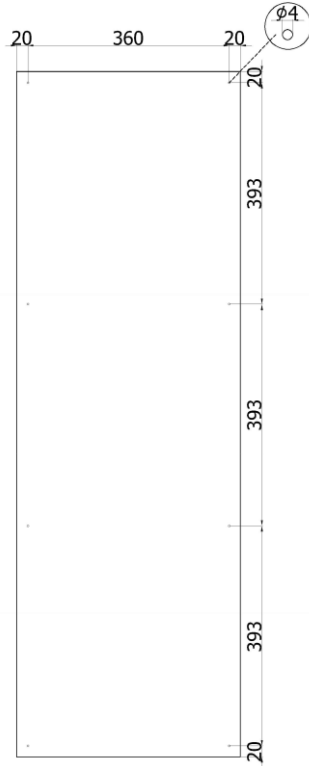

Model: 02200000

Model: 02210000

- Malzeme: 304 kalite 18/8 CrNi paslanmaz çelik sac
- Malzeme Kalınlığı: 1.50 mm
- Berrak görüntüyü destekleyen polisaj yapılmış ayna yüzey
- Çerçevesiz ve çerçevesiz modeller
- Ufak modellerde 4 adet, büyük modellerde 8 adet montaj noktası
- Çerçevesiz boy aynasında 6 adet montaj noktası
- Çerçevesiz modellerde ayna arkası mdf ile desteklenmiş
- Dekoratif montaj vidaları
- Özel ebatlarda imalat imkanı

- 304 Quality 18/8 CrNi stainless steel material
- Material thickness: 1,50mm
- Polished surface providing clear image
- Frame option
- Installation location; 4 pcs. on small size, 8 pcs. on big model
- 6 pcs. of installation point on framed large models.
- 4 pcs. of installation points on small models, 8 pcs. of installation points on large models.
- Decorative assembly screws
- Special size manufacturing option

Model: 02200000

Montaj Detayı / *Assembly Detail*

Model: 02210000

Montaj Detayı / *Assembly Detail*

	A (mm)	B (mm)	C (mm)	Ağırlık / Weigth (kg)
Model 02200000	400	400	1,50	0,95
Model 02210000	400	1219	1,50	3,10
Model 02200000Cc	450	500	20	3,90
Model 02210000Cc	450	1329	20	9,87