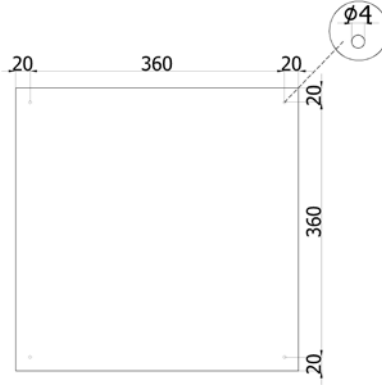

Model: 02200000

Model: 02210000

- Malzeme: 304 kalite 18/8 CrNi paslanmaz çelik sac
- Malzeme Kalınlığı: 1.50 mm
- Berrak görüntüyü destekleyen polisaj yapılmış ayna yüzey
- Çerçevesiz ve çerçevesiz modeller
- Ufak modellerde 4 adet, büyük modellerde 8 adet montaj noktası
- Çerçevesiz boy aynasında 6 adet montaj noktası
- Çerçevesiz modellerde ayna arkası mdf ile desteklenmiş
- Dekoratif montaj vidaları
- Özel ebatlarda imalat imkanı

- 304 Quality 18/8 CrNi stainless steel material
- Material thickness: 1,50mm
- Polished surface providing clear image
- Frame option
- Installation location; 4 pcs. on small size, 8 pcs. on big model
- 6 pcs. of installation point on framed large models.
- 4 pcs. of installation points on small models, 8 pcs. of installation points on large models.
- Decorative assembly screws
- Special size manufacturing option

Model: 02200000

Montaj Detayı / *Assembly Detail*

Model: 02210000

Montaj Detayı / *Assembly Detail*

	A (mm)	B (mm)	C (mm)	Ağırlık / Weigth (kg)
Model 02200000	400	400	1,50	0,95
Model 02210000	400	1219	1,50	3,10
Model 02200000Cc	450	500	20	3,90
Model 02210000Cc	450	1329	20	9,87