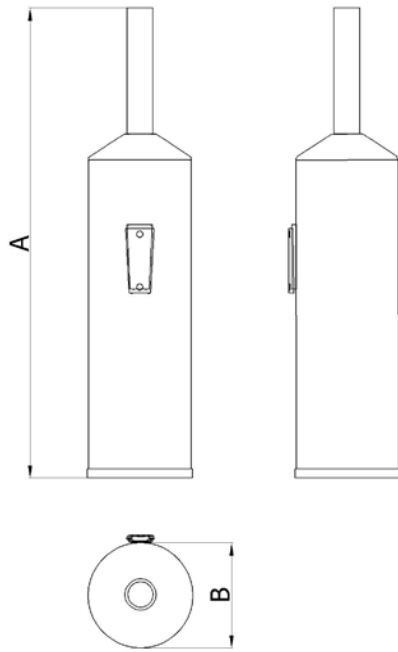

## TUVALET FIRÇASI / TOILET BRUSH HOLDER

Model: 13030101Y

Model: 13030101

- Malzeme 304 Kalite 18/8 CrNi paslanmaz çelik sac
  - 304 Quality 18/8 CrNi stainless steel material
- Montaj kolaylığı
  - Easy installation
- Çıkarılıp yıkanabilen fırça ve gövde
  - Removable brush and holder to be cleaned

**Model : 13030101Y**

**Montaj Detayı  
Assembly Detail**

**Model : 13030101**

**Montaj Detayı  
Assembly Detail**

	A (mm)	B (mm)	C (mm)	Ağırlık / Weight
Model 13030101Y	370	95	--	635
Model 13030101	107	410	107	830