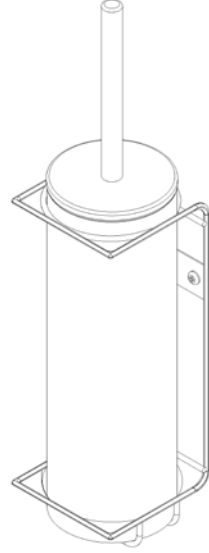

## TUVALET FIRÇASI / TOILET BRUSH HOLDER

Model: 13030101Y

Model: 13030101

- Malzeme 304 Kalite 18/8 CrNi paslanmaz çelik sac
  - 304 Quality 18/8 CrNi stainless steel material
- Montaj kolaylığı
  - Easy installation
- Çıkarılıp yıkanabilen fırça ve gövde
  - Removable brush and holder to be cleaned

**Model : 13030101Y**

**Montaj Detayı  
Assembly Detail**

**Model : 13030101**

**Montaj Detayı  
Assembly Detail**

	A (mm)	B (mm)	C (mm)	Ağırlık / Weight
Model 13030101Y	370	95	--	635
Model 13030101	107	410	107	830