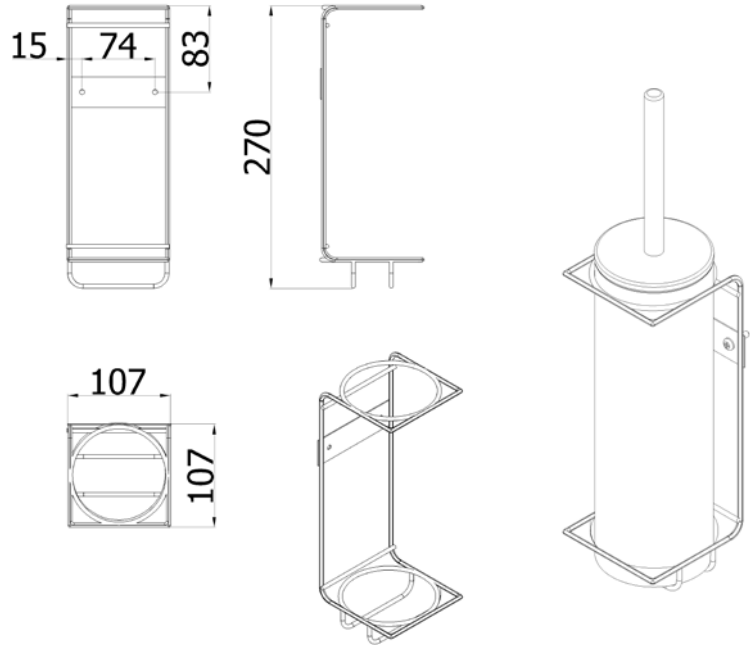

## TUVALET FIRÇASI / TOILET BRUSH HOLDER

Model: 13030101Y

Model: 13030101

- Malzeme 304 Kalite 18/8 CrNi paslanmaz çelik sac
  - 304 Quality 18/8 CrNi stainless steel material
- Montaj kolaylığı
  - Easy installation
- Çıkarılıp yıkanabilen fırça ve gövde
  - Removable brush and holder to be cleaned

**Model : 13030101Y**

**Montaj Detayı  
Assembly Detail**

**Model : 13030101**

**Montaj Detayı  
Assembly Detail**

	A (mm)	B (mm)	C (mm)	Ağırlık / Weight
Model 13030101Y	370	95	--	635
Model 13030101	107	410	107	830