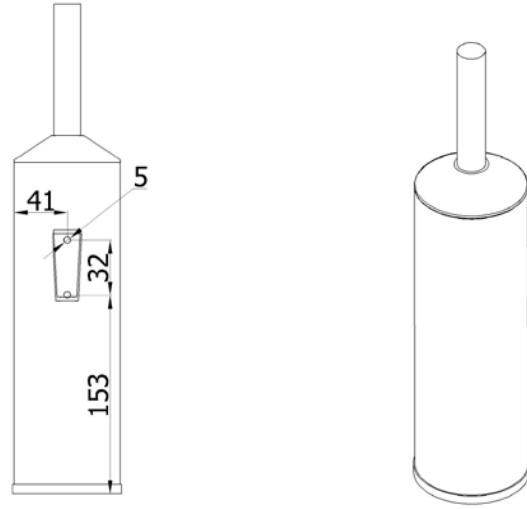

## TUVALET FIRÇASI / TOILET BRUSH HOLDER

Model: 13030101Y

Model: 13030101

- Malzeme 304 Kalite 18/8 CrNi paslanmaz çelik sac
  - 304 Quality 18/8 CrNi stainless steel material
- Montaj kolaylığı
  - Easy installation
- Çıkarılıp yıkanabilen fırça ve gövde
  - Removable brush and holder to be cleaned

**Model : 13030101Y**

**Montaj Detayı  
Assembly Detail**

**Model : 13030101**

**Montaj Detayı  
Assembly Detail**

	A (mm)	B (mm)	C (mm)	Ağırlık / Weight
Model 13030101Y	370	95	--	635
Model 13030101	107	410	107	830