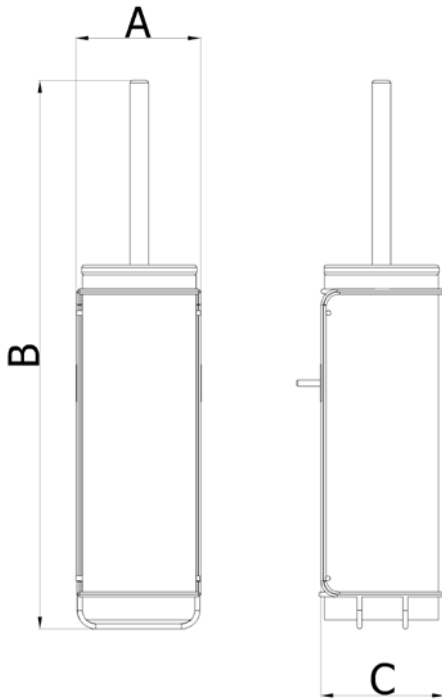

## TUVALET FIRÇASI / TOILET BRUSH HOLDER

Model: 13030101Y

Model: 13030101

- Malzeme 304 Kalite 18/8 CrNi paslanmaz çelik sac
  - 304 Quality 18/8 CrNi stainless steel material
- Montaj kolaylığı
  - Easy installation
- Çıkarılıp yıkanabilen fırça ve gövde
  - Removable brush and holder to be cleaned

**Model : 13030101Y**

**Montaj Detayı  
Assembly Detail**

**Model : 13030101**

**Montaj Detayı  
Assembly Detail**

	A (mm)	B (mm)	C (mm)	Ağırlık / Weight
Model 13030101Y	370	95	--	635
Model 13030101	107	410	107	830