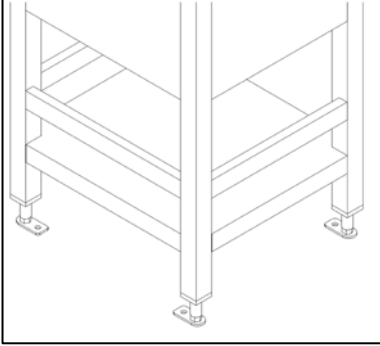

OPSİYONLAR / OPTIONS

1. Yalpalık Opsiyonu (1set= 1 adet mobil yalpalık + 2 adet sabit yalpalık)

Siparişlerde ürün kodunun sonuna "Yp" ekleyiniz. –.

Uygulanabilecek Model:010420Tr01

Sağ ve sol yan yalpalıklar sabit, ön yalpalık mobildir.

Rolling Bar Option (1 Set = 1 pc. Mobile front rolling bar + 2 pc. left/right fixed rolling bars)

Please add "Yp" in order

Applicable model : 010420Tr01

Left/right rolling bars fixed, front rolling bar mobile

2. Marine Tip Ayak Opsiyonu (1set= 4 adet ayak)

Siparişlerde ürün kodunun sonuna "Mp" ekleyiniz.

Uygulanabilecek Modeller: 010420Ta01 - 010420Tr01 - 010420Da01

Marine feet option (1 set= 4 pcs. of feet)

Please add "Mp" to the code

Applicable models : 010420Ta01 - 010420Tr01 - 010420Da01

3. Kilit opsiyonu

Siparişlerde ürün kodunun sonuna "KI" ekleyiniz

Lock option

Please add "KI" to the code