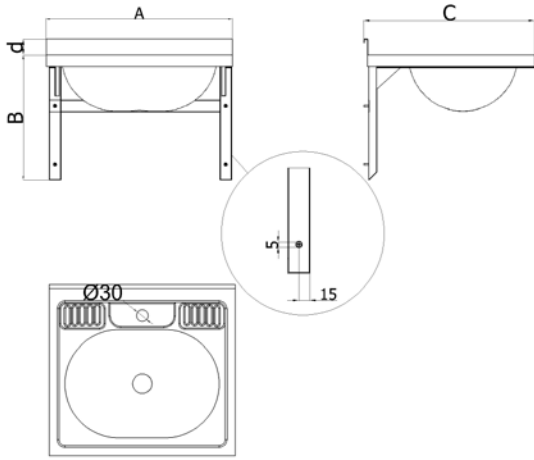

Model : 01042001