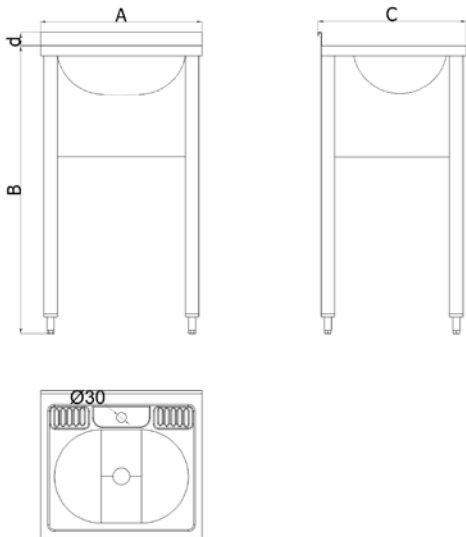

## SABUNLUKLU EL YIKAMA EVYESİ HAND WASH SINK w/ SOAP DISH

Model : 01042001

Model : 010420Ta01

Model : 010420Da01

- Malzeme 304 Kalite 18/8 CrNi paslanmaz çelik sac
- Pres baskı kaynaklı evye, evye üzerinde iki adet sabunluk bölmesi
- Duvara monte, ayaklı, taban raflı ve dolaplı modeller
- Zemin eğimine veya şekline göre dengeyi sağlamak amacıyla 4 adet yüksekliği ayarlanabilir rutil ayak
- Evye Ölçüsü : 395x280x140 mm
- Gemi ve yatlar için opsiyonel marine ayak ve taban raflı model için yalpalık uygulaması
- Dolaplı modellerde kilit opsiyonu

- 304 Quality 18/8 CrNi stainless steel material
- Weldless sink, 2 pcs. of soap dishes on sides
- Wall mounted, w/leg, w/ bottom shelf, w/ cupboard models
- 4 pcs. of adjustable plastic legs to adjust the height of the unit according to shape of the ground
- Sink size (mm) : 395x280x140 mm
- Optional marine feet and rolling bars for marine use
- Lock option for model w/ cupboard

**Model : 01042001**

**Montaj Detayı – Assembly Detail**

**Model : 010412Pe01**

**Montaj Detayı – Assembly Detail**

**Model : 010420Ta01**

**Marine Tip Ayak Bağlantı Detayı – Marine Foundation Detail**

**Marine Tip Ayak – Marine Feet.**