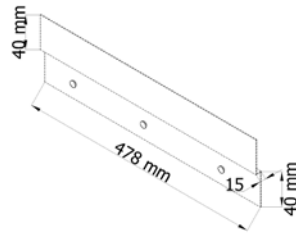

## SABUNLUKLU EL YIKAMA EVYESİ HAND WASH SINK w/ SOAP DISH

Model : 01042001

Model : 010420Ta01

Model : 010420Da01

- Malzeme 304 Kalite 18/8 CrNi paslanmaz çelik sac
- Pres baskı kaynaklı evye, evye üzerinde iki adet sabunluk bölmesi
- Duvara monte, ayaklı, taban raflı ve dolaplı modeller
- Zemin eğimine veya şekline göre dengeyi sağlamak amacıyla 4 adet yüksekliği ayarlanabilir rutil ayak
- Evye Ölçüsü : 395x280x140 mm
- Gemi ve yatlar için opsiyonel marine ayak ve taban raflı model için yalpalık uygulaması
- Dolaplı modellerde kilit opsiyonu

- 304 Quality 18/8 CrNi stainless steel material
- Weldless sink, 2 pcs. of soap dishes on sides
- Wall mounted, w/leg, w/ bottom shelf, w/ cupboard models
- 4 pcs. of adjustable plastic legs to adjust the height of the unit according to shape of the ground
- Sink size (mm) : 395x280x140 mm
- Optional marine feet and rolling bars for marine use
- Lock option for model w/ cupboard

**Model : 01042001**

**Montaj Detayı – Assembly Detail**

**Model : 010412Pe01**

**Montaj Detayı – Assembly Detail**

**Model : 010420Ta01**

**Marine Tip Ayak Bağlantı Detayı – Marine Foundation Detail**

**Marine Tip Ayak – Marine Feet.**