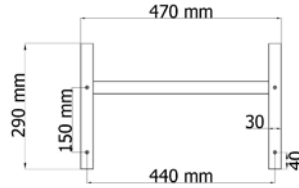

Montaj Detayı – Assembly Detail