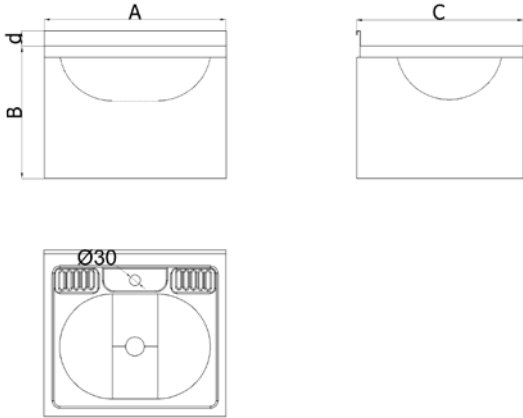

Model : 010412Pe01