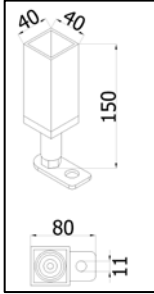

### Marine Tip Ayak Bağlantı Detayı – Marine Foundation Detail

- ❖ Marine tip ayak opsiyonu için lütfen opsiyonlar bölümüne bakınız
- Please check options section for marine feet

	A (mm)	B (mm)	C (mm)	d (mm)	e (mm)	Ağırlık / Weight(kg)
01042001	480	290	440	40	--	4
010420Pe01	480	290	440	40	--	6
010420Ta01	480	850	440	40	--	10
010420Tr01	480	850	440	40	--	13
010420Da01	480	700	440	40	150	16

*Rolling Bar Option (1 Set = 1 pc. Mobile front rolling bar + 2 pc. left/right fixed rolling bars)*

*Please add "Yp" in order*

*Applicable model : 010420Tr01*

*Left/right rolling bars fixed, front rolling bar mobile*

### 2. Marine Tip Ayak Opsiyonu (1set= 4 adet ayak)

Siparişlerde ürün kodunun sonuna "Mp" ekleyiniz.

Uygulanabilecek Modeller: 010420Ta01 - 010420Tr01 - 010420Da01

*Marine feet option ( 1 set= 4 pcs. of feet)*