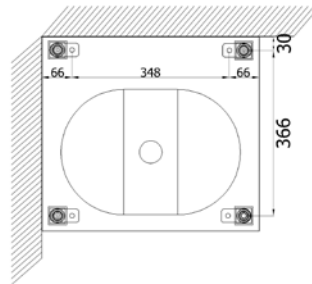

## SABUNLUKLU EL YIKAMA EVYESİ HAND WASH SINK w/ SOAP DISH

Model : 01042001

Model : 010420Ta01

Model : 010420Da01

- Malzeme 304 Kalite 18/8 CrNi paslanmaz çelik sac
- Pres baskı kaynaklı evye, evye üzerinde iki adet sabunluk bölmesi
- Duvara monte, ayaklı, taban raflı ve dolaplı modeller
- Zemin eğimine veya şekline göre dengeyi sağlamak amacıyla 4 adet yüksekliği ayarlanabilir rutil ayak
- Evye Ölçüsü : 395x280x140 mm
- Gemi ve yatlar için opsiyonel marine ayak ve taban raflı model için yalpalık uygulaması
- Dolaplı modellerde kilit opsiyonu

- 304 Quality 18/8 CrNi stainless steel material
- Weldless sink, 2 pcs. of soap dishes on sides
- Wall mounted, w/leg, w/ bottom shelf, w/ cupboard models
- 4 pcs. of adjustable plastic legs to adjust the height of the unit according to shape of the ground
- Sink size (mm) : 395x280x140 mm
- Optional marine feet and rolling bars for marine use
- Lock option for model w/ cupboard

**Model : 01042001**

**Montaj Detayı – Assembly Detail**

**Model : 010412Pe01**

**Montaj Detayı – Assembly Detail**

**Model : 010420Ta01**

**Marine Tip Ayak Bağlantı Detayı – Marine Foundation Detail**

**Marine Tip Ayak – Marine Feet.**