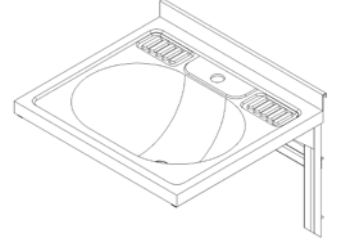

Montaj Detayı – Assembly Detail