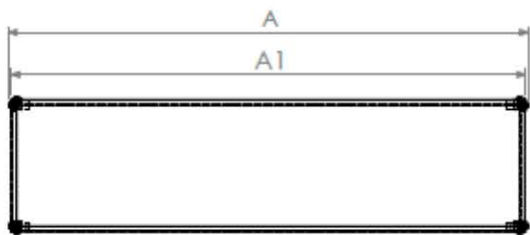

Model – Dz0300

- 304 Kalite 18/8 CrNi paslanmaz çelik malzeme.
- 4-6-8 adet ünitenin yüksekliğini zeminin şekline göre ayarlamak için ayarlanabilir plastik ayaklar.
- Paslanmaz çelik deniz bağları.
- Opsiyonel olarak flanşlı ayaklar.
- Ayarlanabilir raf yüksekliği.

Model No	A	A1	B	B1
0300-1100-250	1150	1130	250	230
0300-0900-400 0300-1900-400	900 1900	880 1880	400	380
0300-1400-650	1400	1380	650	630