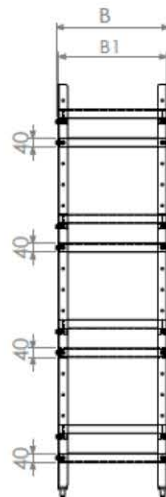

Model – Dz0300

- 304 Kalite 18/8 CrNi paslanmaz çelik malzeme.
- 4-6-8 adet ünitenin yüksekliğini zeminin şekline göre ayarlamak için ayarlanabilir plastik ayaklar.
- Paslanmaz çelik deniz bağları.
- Opsiyonel olarak flanşlı ayaklar.
- Ayarlanabilir raf yüksekliği.

Model No	A	A1	B	B1
0300-1100-250	1150	1130	250	230
0300-0900-400 0300-1900-400	900 1900	880 1880	400	380
0300-1400-650	1400	1380	650	630