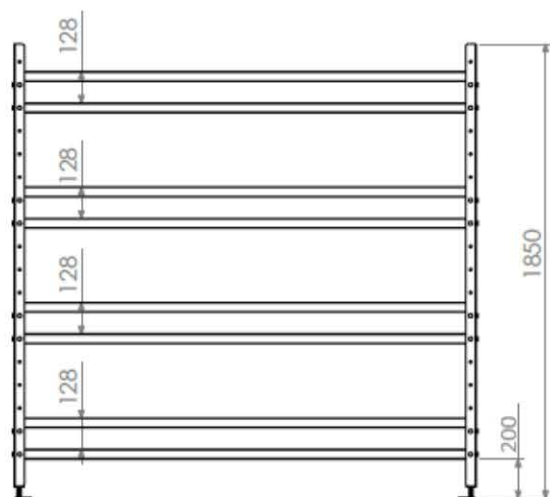

Model – Dz0300

- 304 Kalite 18/8 CrNi paslanmaz çelik malzeme.
- 4-6-8 adet ünitenin yüksekliğini zeminin şekline göre ayarlamak için ayarlanabilir plastik ayaklar.
- Paslanmaz çelik deniz bağları.
- Opsiyonel olarak flanşlı ayaklar.
- Ayarlanabilir raf yüksekliği.

Model No	A	A1	B	B1
0300-1100-250	1150	1130	250	230
0300-0900-400 0300-1900-400	900 1900	880 1880	400	380
0300-1400-650	1400	1380	650	630