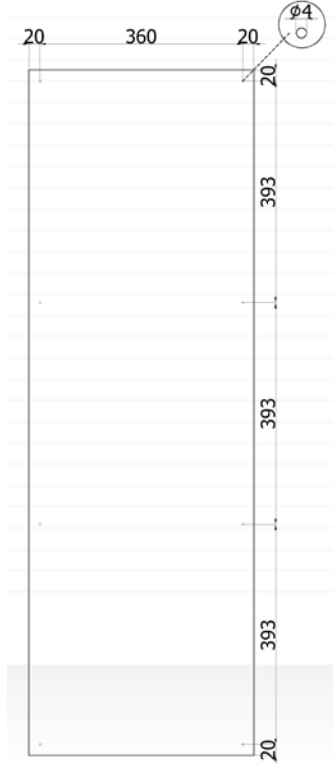

Model: 50900001

Model: 50910001

- Malzeme: 304 kalite 18/8 CrNi paslanmaz çelik sac
- Malzeme Kalınlığı: 1.50 mm
- Berrak görüntüyü destekleyen polisaj yapılmış ayna yüzey
- Çerçevesiz ve çerçevesiz modeller
- Ufak modellerde 4 adet, büyük modellerde 8 adet montaj noktası
- Çerçevesiz boy aynasında 6 adet montaj noktası
- Çerçevesiz modellerde ayna arkası mdf ile desteklenmiş
- Dekoratif montaj vidaları
- Özel ebatlarda imalat imkanı

- 304 Quality 18/8 CrNi stainless steel material
- Material thickness: 1,50mm
- Polished surface providing clear image
- Frame option
- Installation location; 4 pcs. on small size, 8 pcs. on big model
- 6 pcs. of installation point on framed large models.
- 4 pcs. of installation points on small models, 8 pcs. of installation points on large models.
- Decorative assembly screws
- Special size manufacturing option

Model: 50900001

Montaj Detayı / Assembly Detail

Model: 50910001

Montaj Detayı / Assembly Detail

| | A (mm) | B (mm) | C (mm) | Ağırlık / Weigth (kg) |
|------------------|--------|--------|--------|-----------------------|
| Model 50900001 | 400 | 400 | 1,50 | 0,95 |
| Model 50910001 | 400 | 1219 | 1,50 | 3,10 |
| Model 50900001Cc | 450 | 500 | 20 | 3,90 |
| Model 50910001Cc | 450 | 1329 | 20 | 9,87 |