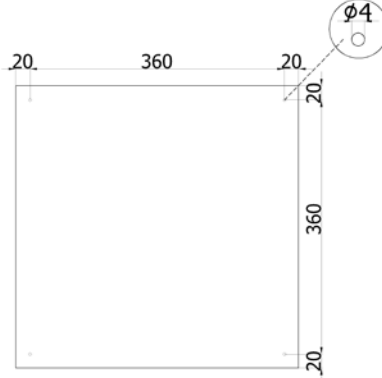

Model: 50900001

Model: 50910001

- Malzeme: 304 kalite 18/8 CrNi paslanmaz çelik sac
- Malzeme Kalınlığı: 1.50 mm
- Berrak görüntüyü destekleyen polisaj yapılmış ayna yüzey
- Çerçevesiz ve çerçevesiz modeller
- Ufak modellerde 4 adet, büyük modellerde 8 adet montaj noktası
- Çerçevesiz boy aynasında 6 adet montaj noktası
- Çerçevesiz modellerde ayna arkası mdf ile desteklenmiş
- Dekoratif montaj vidaları
- Özel ebatlarda imalat imkanı

- 304 Quality 18/8 CrNi stainless steel material
- Material thickness: 1,50mm
- Polished surface providing clear image
- Frame option
- Installation location; 4 pcs. on small size, 8 pcs. on big model
- 6 pcs. of installation point on framed large models.
- 4 pcs. of installation points on small models, 8 pcs. of installation points on large models.
- Decorative assembly screws
- Special size manufacturing option

Model: 50900001

Montaj Detayı / Assembly Detail

Model: 50910001

Montaj Detayı / Assembly Detail

| | A (mm) | B (mm) | C (mm) | Ağırlık / Weigth (kg) |
|------------------|--------|--------|--------|-----------------------|
| Model 50900001 | 400 | 400 | 1,50 | 0,95 |
| Model 50910001 | 400 | 1219 | 1,50 | 3,10 |
| Model 50900001Cc | 450 | 500 | 20 | 3,90 |
| Model 50910001Cc | 450 | 1329 | 20 | 9,87 |