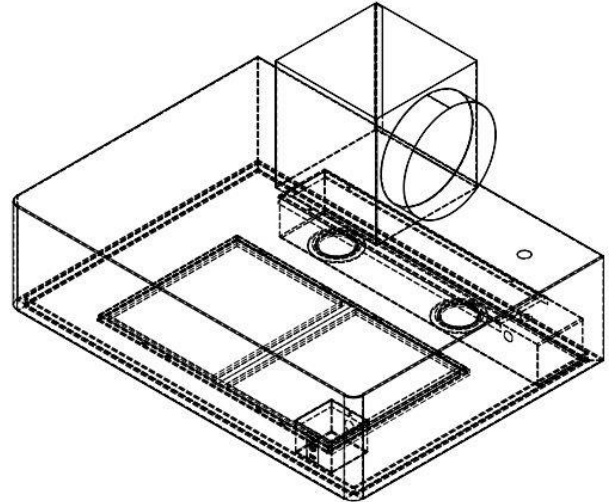

**Model: 0604-01.00**

- 304 Kalite 18/8 CrNi paslanmaz çelik malzeme.
- Açma-kapama anahtarı
- Kolay temizlenen filtreler
- Kolay montajlanabilen tasarım
- Yaralanmaları önlemek için yuvarlatılmış köşeler
- Led spot lamba

| A                            | B                           |
|------------------------------|-----------------------------|
| 700-1000MM ARASI DEĞİŞEBİLİR | 400-500MM ARASI DEĞİŞEBİLİR |