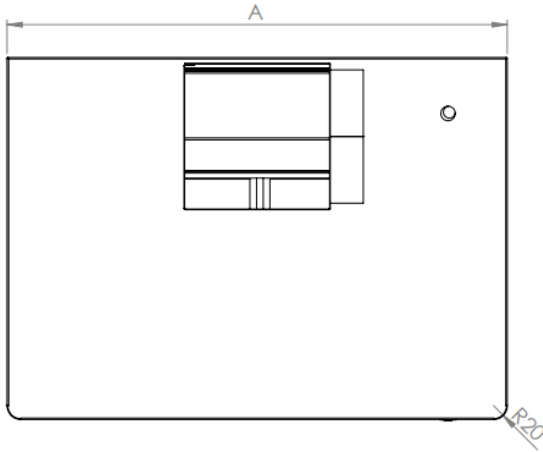

**Model: 0604-01.00**

- 304 Kalite 18/8 CrNi paslanmaz çelik malzeme.
- Açma-kapama anahtarı
- Kolay temizlenen filtreler
- Kolay montajlanabilen tasarım
- Yaralanmaları önlemek için yuvarlatılmış köşeler
- Led spot lamba

| A                            | B                           |
|------------------------------|-----------------------------|
| 700-1000MM ARASI DEĞİŞEBİLİR | 400-500MM ARASI DEĞİŞEBİLİR |