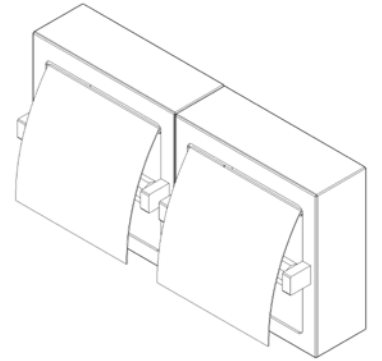

Model : 51070101Y

Model : 51070201Y

- Malzeme 304 Kalite 18/8 CrNi paslanmaz çelik sac -
- Duvara monte
- Montaj ve uygulama kolaylığı sağlayan tasarım
- Yer kaplamayan kompakt tasarım (Gemilerde ve diğer dar kullanım alanı gerektiren uygulamalarda)
- Kullanım yerine göre ikili ve daha fazla kombinasyon özelliği
- Kolayca kağıt değişimi sağlayan yapı

- 304 Quality 18/8 CrNi stainless steel material
- Wall mountable
- Simple design that eases the insallation
- Compact design (On vessels and narrow applications where required)
- Double or more using option depending on using area
- Easily paper changing design

**Model : 51070101Y**

Montaj Detayı  
Assembly detail

**Model : 51070201Y**

Montaj Detayı  
Assembly detail

	A (mm)	B (mm)	C (mm)	D (mm)	Ağırlık / Weight(kg)
Model 51070101Y	160	160	55	94	0.655
Model: 51070201Y	320	160	55	94	1.320