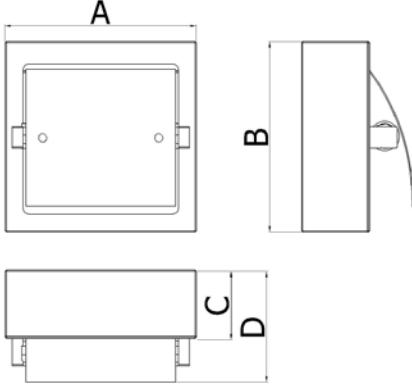

Model : 51070101Y

Model : 51070201Y

- Malzeme 304 Kalite 18/8 CrNi paslanmaz çelik sac -
- Duvara monte
- Montaj ve uygulama kolaylığı sağlayan tasarım
- Yer kaplamayan kompakt tasarım (Gemilerde ve diğer dar kullanım alanı gerektiren uygulamalarda)
- Kullanım yerine göre ikili ve daha fazla kombinasyon özelliği
- Kolayca kağıt değişimi sağlayan yapı

- 304 Quality 18/8 CrNi stainless steel material
- Wall mountable
- Simple design that eases the insallation
- Compact design (On vessels and narrow applications where required)
- Double or more using option depending on using area
- Easily paper changing design

**Model : 51070101Y**

Montaj Detayı  
Assembly detail

**Model : 51070201Y**

Montaj Detayı  
Assembly detail

	A (mm)	B (mm)	C (mm)	D (mm)	Ağırlık / Weight(kg)
Model 51070101Y	160	160	55	94	0.655
Model: 51070201Y	320	160	55	94	1.320