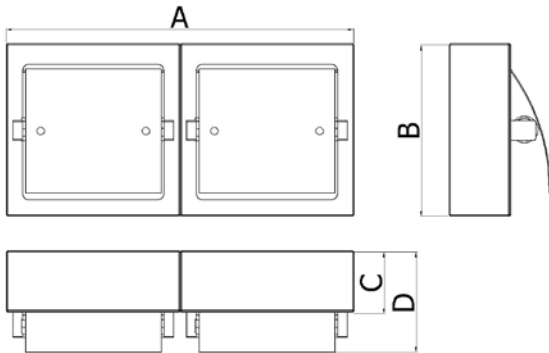

Model : 51070101Y

Model : 51070201Y

- Malzeme 304 Kalite 18/8 CrNi paslanmaz çelik sac -
- Duvara monte
- Montaj ve uygulama kolaylığı sağlayan tasarım
- Yer kaplamayan kompakt tasarım (Gemilerde ve diğer dar kullanım alanı gerektiren uygulamalarda)
- Kullanım yerine göre ikili ve daha fazla kombinasyon özelliği
- Kolayca kağıt değişimi sağlayan yapı

- 304 Quality 18/8 CrNi stainless steel material
- Wall mountable
- Simple design that eases the insallation
- Compact design (On vessels and narrow applications where required)
- Double or more using option depending on using area
- Easily paper changing design

**Model : 51070101Y**

Montaj Detayı  
Assembly detail

**Model : 51070201Y**

Montaj Detayı  
Assembly detail

	A (mm)	B (mm)	C (mm)	D (mm)	Ağırlık / Weight(kg)
Model 51070101Y	160	160	55	94	0.655
Model: 51070201Y	320	160	55	94	1.320