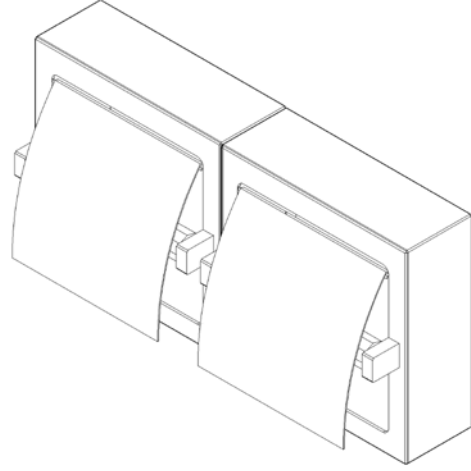

Model : 51070101Y

Model : 51070201Y

- Malzeme 304 Kalite 18/8 CrNi paslanmaz çelik sac -
- Duvara monte
- Montaj ve uygulama kolaylığı sağlayan tasarım
- Yer kaplamayan kompakt tasarım (Gemilerde ve diğer dar kullanım alanı gerektiren uygulamalarda)
- Kullanım yerine göre ikili ve daha fazla kombinasyon özelliği
- Kolayca kağıt değişimi sağlayan yapı

- 304 Quality 18/8 CrNi stainless steel material
- Wall mountable
- Simple design that eases the insallation
- Compact design (On vessels and narrow applications where required)
- Double or more using option depending on using area
- Easily paper changing design

**Model : 51070101Y**

Montaj Detayı  
Assembly detail

**Model : 51070201Y**

Montaj Detayı  
Assembly detail

	A (mm)	B (mm)	C (mm)	D (mm)	Ağırlık / Weight(kg)
Model 51070101Y	160	160	55	94	0.655
Model: 51070201Y	320	160	55	94	1.320