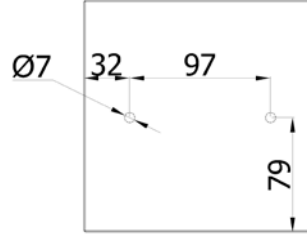

Model : 51070101Y

Model : 51070201Y

- Malzeme 304 Kalite 18/8 CrNi paslanmaz çelik sac -
- Duvara monte
- Montaj ve uygulama kolaylığı sağlayan tasarım
- Yer kaplamayan kompakt tasarım (Gemilerde ve diğer dar kullanım alanı gerektiren uygulamalarda)
- Kullanım yerine göre ikili ve daha fazla kombinasyon özelliği
- Kolayca kağıt değişimi sağlayan yapı

- 304 Quality 18/8 CrNi stainless steel material
- Wall mountable
- Simple design that eases the insallation
- Compact design (On vessels and narrow applications where required)
- Double or more using option depending on using area
- Easily paper changing design

**Model : 51070101Y**

Montaj Detayı  
Assembly detail

**Model : 51070201Y**

Montaj Detayı  
Assembly detail

	A (mm)	B (mm)	C (mm)	D (mm)	Ağırlık / Weight(kg)
Model 51070101Y	160	160	55	94	0.655
Model: 51070201Y	320	160	55	94	1.320